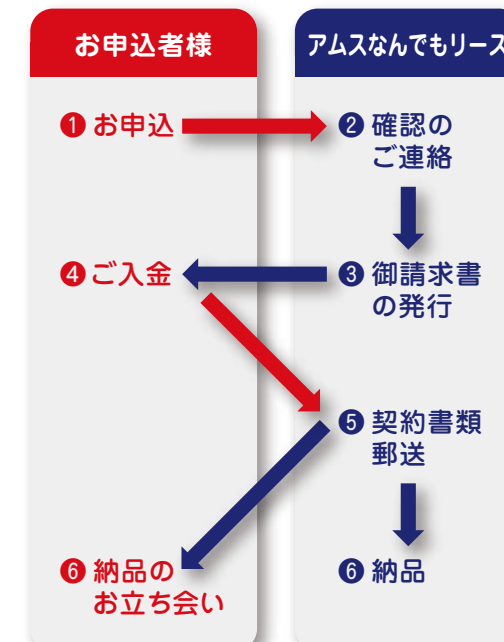

家具・家具 (税込/月額 JPY/month)

商品	A B					B					B					B				
	32型液晶テレビ	168L冷蔵庫	5.5kg洗濯乾燥機	掃除機	オープンレンジ	2Pソファ	ベッド	ワンタッチベッド	4段チェスト	レンジワゴン	レンジボード	ダイニングセット	ダイニングセット	折畳デスクセット	デスク イス	自転車				
新品	4年(4Y)	¥1,550	¥2,000	¥2,200	¥500	¥550	¥700	¥1,300	¥450	¥450	¥300	¥800	¥850	¥1,350	¥200	¥450	¥700			
	2年(2Y)	¥2,450	¥3,200	¥3,600	¥800	¥850	¥1,100	¥2,100	¥750	¥700	¥450	¥1,250	¥1,350	¥2,200	¥300	¥650	¥1,100			
	1年(1Y)	¥4,400	¥5,800	¥6,500	¥1,450	¥1,500	¥1,950	¥3,800	¥1,350	¥1,250	¥800	¥2,300	¥2,500	¥3,950	¥550	¥1,200	¥2,000			
中古	12ヶ月(12m)	¥1,450	¥1,900	¥1,800	¥500	¥500	¥650	¥1,250	¥450	¥450	¥300	¥750	¥850	¥1,300	¥200	¥400	¥650			
	6ヶ月(6m)	¥2,900	¥3,800	¥3,400	¥950	¥1,000	¥1,300	¥2,500	¥900	¥850	¥550	¥1,500	¥1,650	¥2,600	¥350	¥800	¥1,300			
	3ヶ月(3m)	¥4,800	¥6,300	¥5,500	¥1,600	¥1,650	¥2,100	¥4,100	¥1,450	¥1,400	¥850	¥2,500	¥2,700	¥4,300	¥600	¥1,300	¥2,150			

配送料について

配送・回収料金表		
商品数	1~4点	5点以上
配送料	¥2,160×点数	¥10,800
回収料	¥2,160×点数	¥10,800
合計	¥4,320×点数	¥21,600

別途設置・撤去料金の発生する商品		
商品数	1~4点	5点以上
配送料	¥2,160×点数	¥10,800
回収料	¥2,160×点数	¥10,800
合計	¥4,320×点数	¥21,600

- ・首都圏以外は別途お見積りとなります。
- ・商品によっては、宅配便による配送回収も承ります。

初回申込金額

リース月額×3 + 配送回収料

- ・リース月額の3ヶ月分は、初月・翌月・最終月に適用
- ・エアコン・シャワートイレは別途工事費がかかります。
- ・お支払は振込かカード支払がお選びいただけます。(手数料はお客様負担)

月々のお支払い

- ① 口座引落 (手数料¥165はお客様負担)
- ② 一括前支払い (保証人不要)

お申込から納品までの流れ

お申込時注意事項

- ・ご契約には連帯保証人が必要となります。(一括前払いの場合は不要)
- ・お申込時に必要な書類は下記のとおりです。
  - ① 申込書
  - ② ご契約者様確認書類 (免許証等のコピー)
  - ③ 連帯保証人様印鑑証明書
  - ④ 登記簿謄本 (法人の場合)
- ・リース期間満了まで原則解約は出来ません。アムスなんでもリースが承諾した場合のみ中途解約ができます。
- ・パンフレット記載の価格は消費税8%時の価格です。増税の場合は料金に変更になる可能性があります。